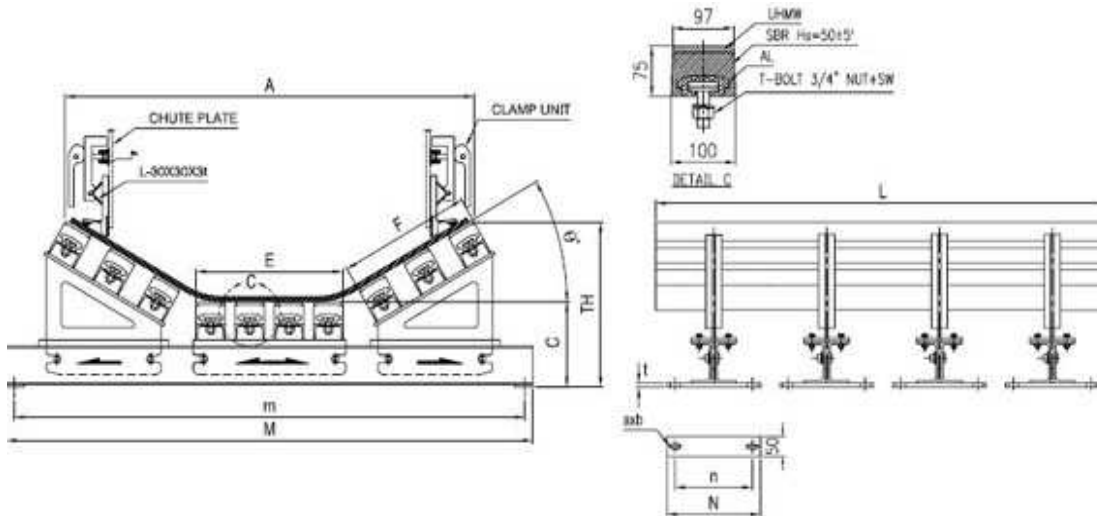

C.C.Components Pty Ltd

Conveyor Load Support Impact Bed

Belt Width	M	m	E	F	C	t	N	n	axb
750	1090	1040	276	228	198	6	210	160	14x30
900	1240	1190	327	279	198	6	210	160	14x30
1050	1390	1340	377	330	240	6	230	180	14x30
1200	1540	1490	428	381	240	6	230	180	14x30
1400	1790	1730	479	431	323	8	350	280	18x30
1600	1990	1930	581	533	323	8	350	280	18x30
1800	2280	2220	631	584	353	12	400	330	18x30
2000	2480	2420	740	700	353	12	400	330	18x30

C.C.Components Pty Ltd

Conveyor Load Support Impact Bed

Belt Width	20° A	20° TH	30° A	30° TH	35° A	35° TH	45° A	45° TH	No. of Bars
750	813	292	759	334	730	354	657	389	7
900	957	309	895	359	862	383	778	424	7
1050	1113	371	1040	429	1008	457	908	505	9
1200	1257	388	1176	454	1140	486	1029	540	10
1400	1478	497	1382	575	1344	613	1224	680	12
1600	1709	524	1601	615	1555	659	1417	736	13
1800	1910	578	1792	680	1735	729	1592	817	15
2000	2124	606	2010	720	1946	828	1785	874	16